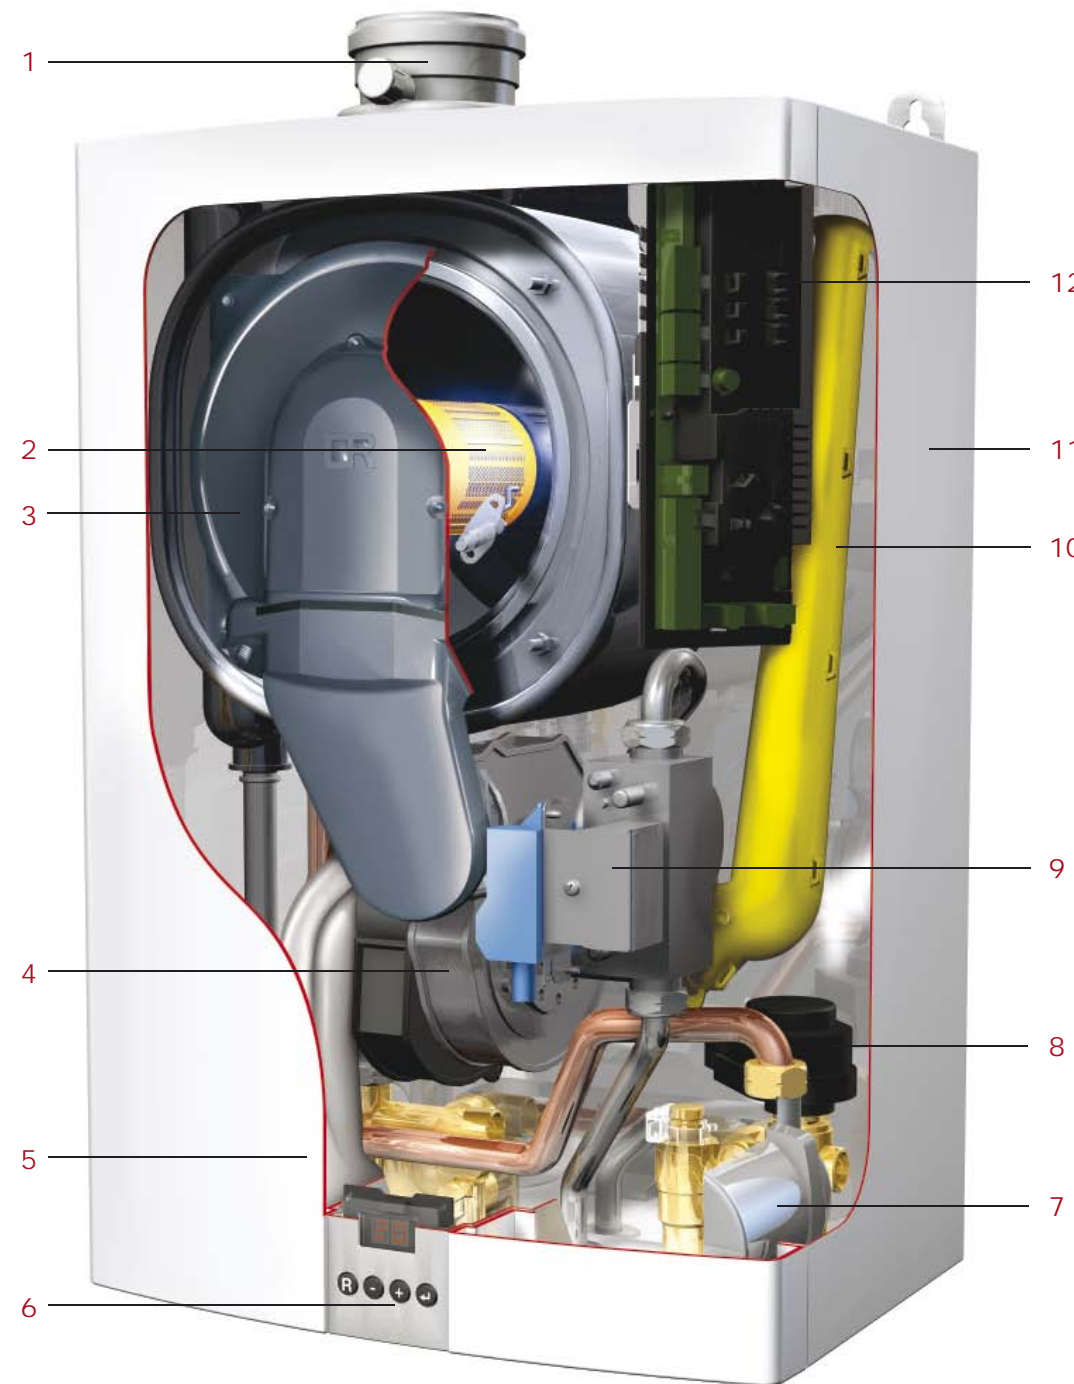

Uw Remeha adviseur:

Remeha Avanta

De veelzijdige alleskunner

NIEUW!
De complete serie
CW3 - CW4 - CW5

Remeha Avanta

De Remeha Avanta is een zeer compact HR-combistoestel dat presteert als een grote. De Avanta heeft een groot vermogensbereik en levert, afhankelijk van de gekozen CW-klasse, een luxueuze hoeveelheid warm tapwater waar en wanneer u maar wilt. Daarnaast is deze kleinste Remeha uitermate energiezuinig en ontziet hij het milieu maximaal. De Avanta is zondermeer de kleinste, lichtste, mooiste en de meest veelzijdige cv-ketel van Nederland. Een prima keuze voor iedereen die van warmte houdt.

Overal te plaatsen

De Remeha Avanta is door zijn compactheid, lichte gewicht en fraaie uiterlijk vrijwel overal in huis te plaatsen. Het toestel is slechts 60 cm hoog, 40 cm breed en 29 cm diep. Dat betekent, dat hij bijvoorbeeld past in een keukenkastje of in een verloren hoekje op zolder. En omdat hij ook nog eens zeer licht is, is hij ook met gemak te monteren aan een dunne wand. Plaatst u de Avanta in het zicht? Dan zorgt de optioneel leverbare afdekmantel ervoor, dat alle aansluitingen fraai worden weggewerkt.