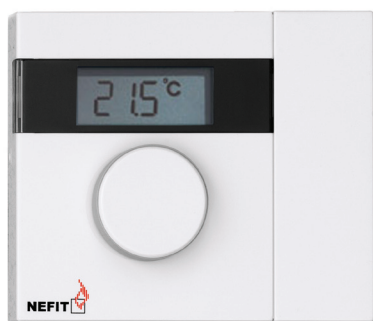

Displayinformatie

Heersende en gewenste temperatuur, waterbijvalmelding** en diagnosecode

* Met aangesloten buitenvoeler

** Bij Nefit-ketels met UBA 3