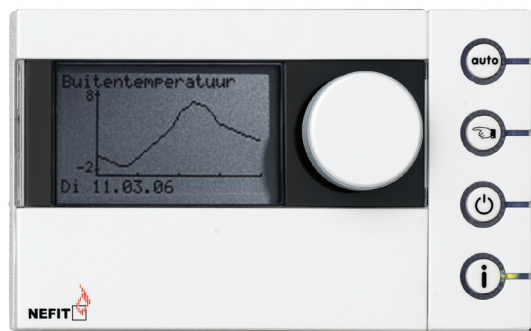

NEFIT MODULINE

KAMERTHERMOSTATEN

Nefit ModuLine 400 Instelling

Automatisch klokprogramma met zelflerende aanwarmvervroeging, energiebesparende warmwaterregeling mogelijk

Regeling

Modulerend op ruimtetemperatuur of weersafhankelijk*

Displayinformatie

Display voor zes regels tekst, grafische weergave klokprogramma, stooklijn en buitentemperatuur*, waterbijvalmelding**, diagnosecode en uitleg, infotoets voor extra informatie

Nefit ModuLine 300

Instelling

Automatisch klokprogramma met zelflerende aanwarmvervroeging, energiebesparende warmwaterregeling mogelijk

Regeling

Modulerend op ruimtetemperatuur

Displayinformatie

Display voor zes regels tekst, grafische weergave klokprogramma, waterbijvalmelding**, diagnosecode en uitleg, infotoets voor extra informatie

Nefit ModuLine 200 Instelling

Handmatig instelbaar (met draaiknop), toets voor activeren automatische nachtverlaging, energiebesparende warmwaterregeling mogelijk

Regeling

Modulerend op ruimtetemperatuur