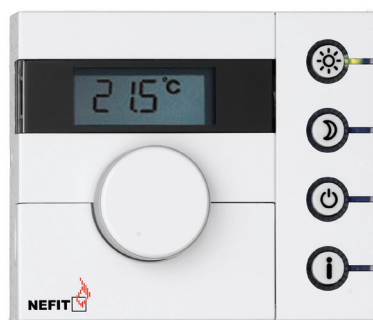

Displayinformatie

Display voor zes regels tekst, grafische weergave klokprogramma, stooklijn en buitentemperatuur*, waterbijvalmelding**, diagnosecode en uitleg, infotoets voor extra informatie

Nefit ModuLine 300

Instelling

Automatisch klokprogramma met zelflerende aanwarmvervroeging, energiebesparende warmwaterregeling mogelijk

Regeling

Modulerend op ruimtetemperatuur

Displayinformatie

Display voor zes regels tekst, grafische weergave klokprogramma, waterbijvalmelding**, diagnosecode en uitleg, infotoets voor extra informatie

Nefit ModuLine 200 Instelling

Handmatig instelbaar (met draaiknop), toets voor activeren automatische nachtverlaging, energiebesparende warmwaterregeling mogelijk

Regeling

Modulerend op ruimtetemperatuur

Displayinformatie

Heersende en gewenste temperatuur, waterbijvalmelding** en diagnosecode, infotoets voor extra informatie

Nefit ModuLine 100

Instelling

Handmatig instelbaar (met draaiknop)

Regeling

Modulerend op ruimtetemperatuur